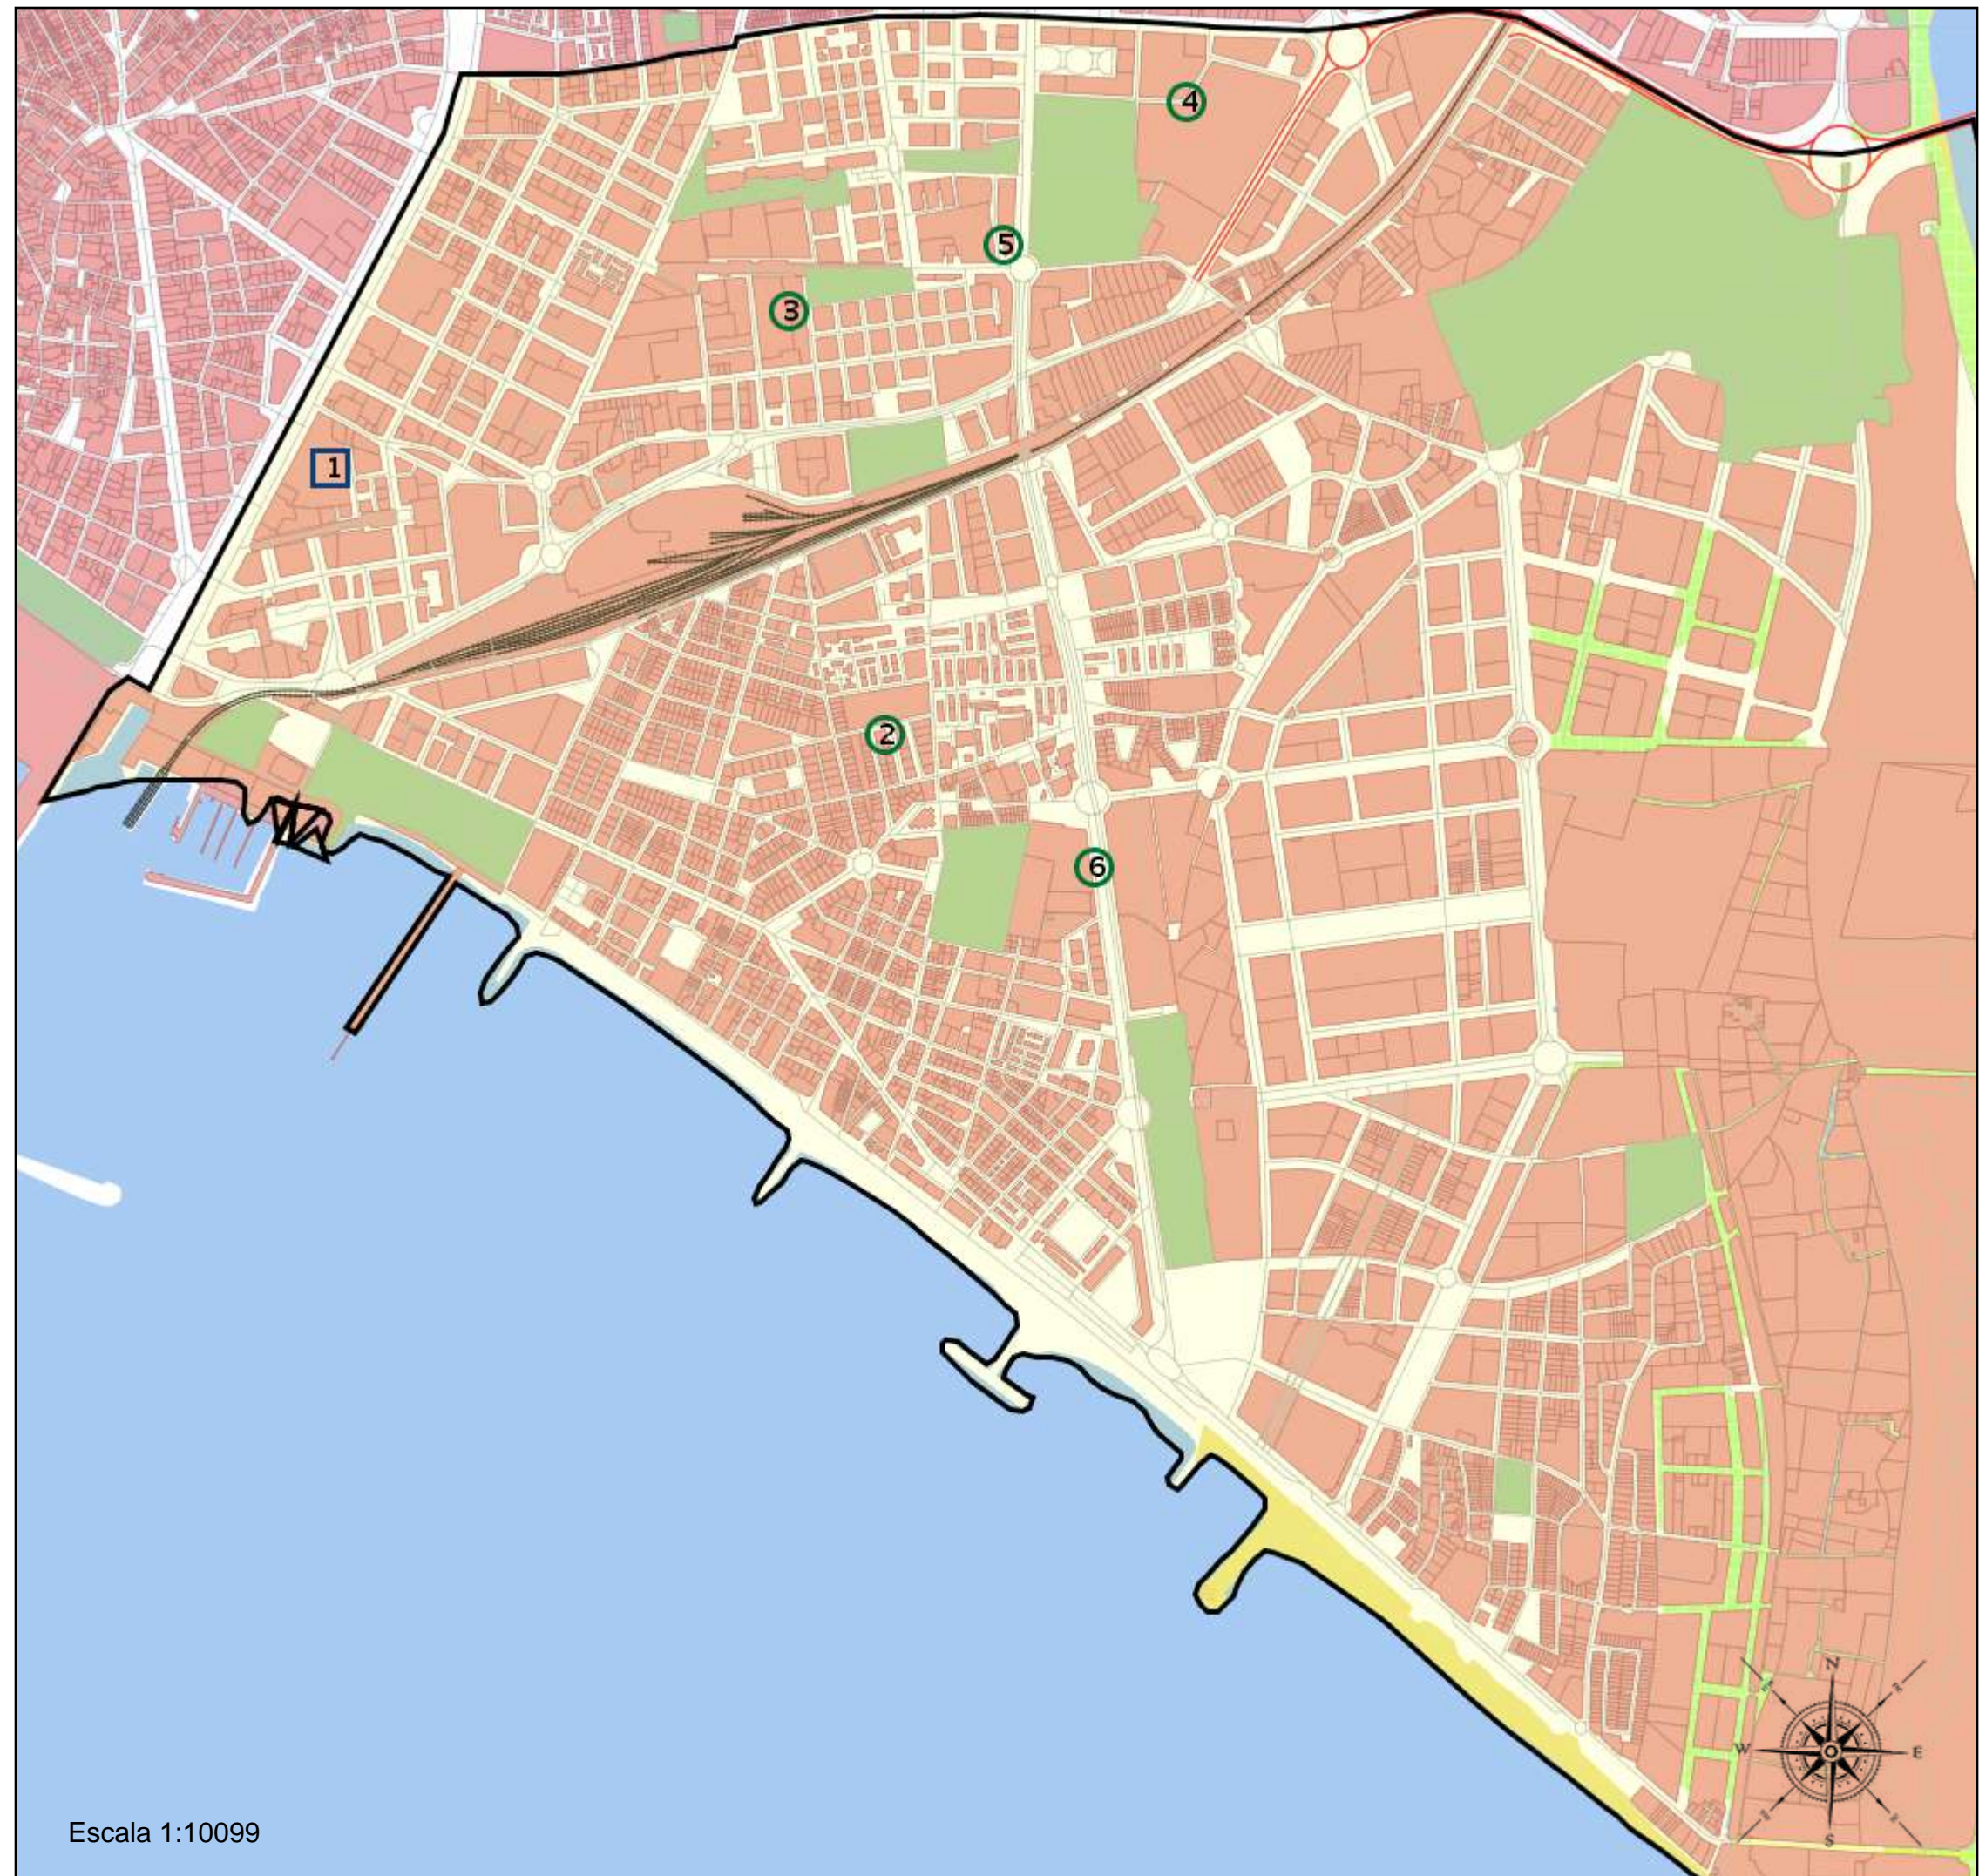

Escala 1:10099